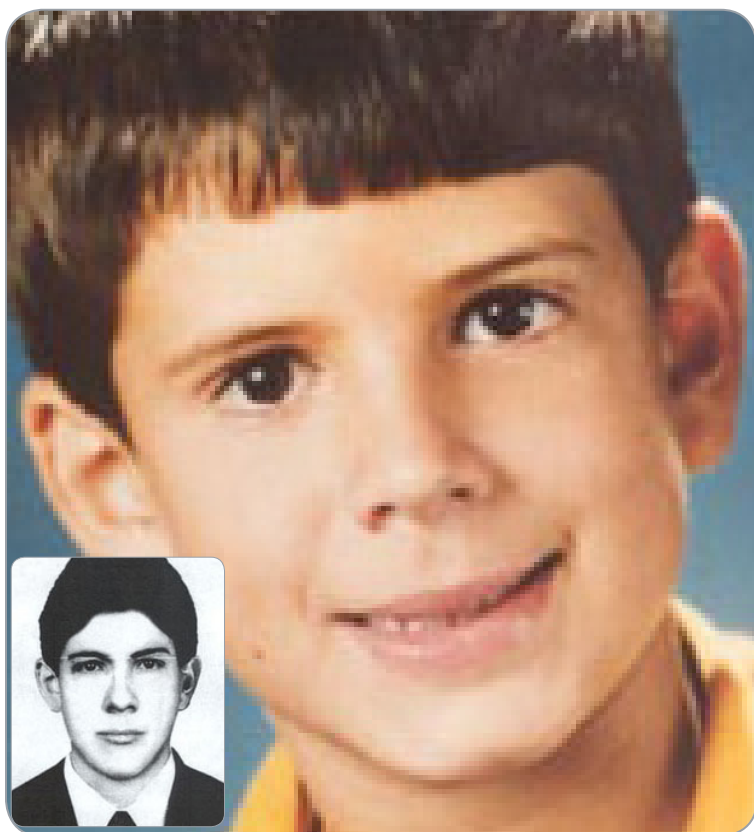

DISPARU • MISSING

Guilherme CARAMÊS TIBURTIUS

DISPARU DEPUIS • MISSING SINCE
17 juin 1991 | *June 17, 1991*

DE • FROM:
Curitiba, Parana, BRÉSIL | *BRAZIL*

ÂGE • AGE
8 ans | *8 years old*

TAILLE • HEIGHT
1,35 m | *4' 5"*