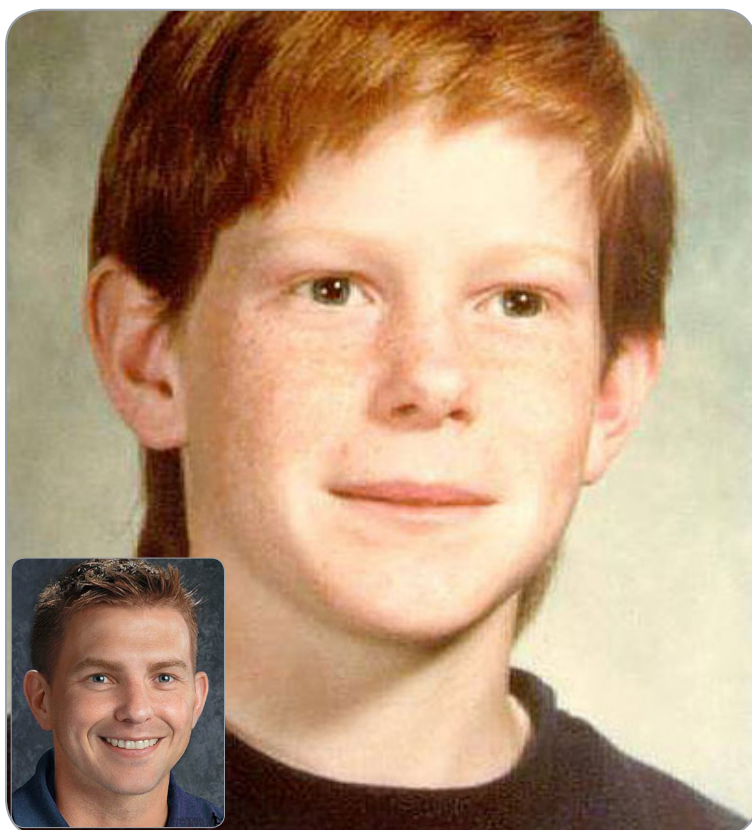

DISPARU • MISSING

Mark HIMEBAUGH

DISPARU DEPUIS • MISSING SINCE
25 novembre 1991 | *November 25, 1991*

DE • FROM:
Del Haven, NEW JERSEY

La dernière fois qu'il a été vu, il portait un **chandail en coton ouaté bleu**, une **veste grise**, un **pantalon gris** et des **chaussures de sport**.

*He was last seen wearing a **blue sweatshirt**, a **gray jacket**, **gray pants** and **sneakers**.*

ÂGE • AGE

11 ans | *11 years old*

TAILLE • HEIGHT

1,37 m | *4' 6"*

POIDS • WEIGHT

39 kg (85 livres) | *39 kg (85 lbs)*