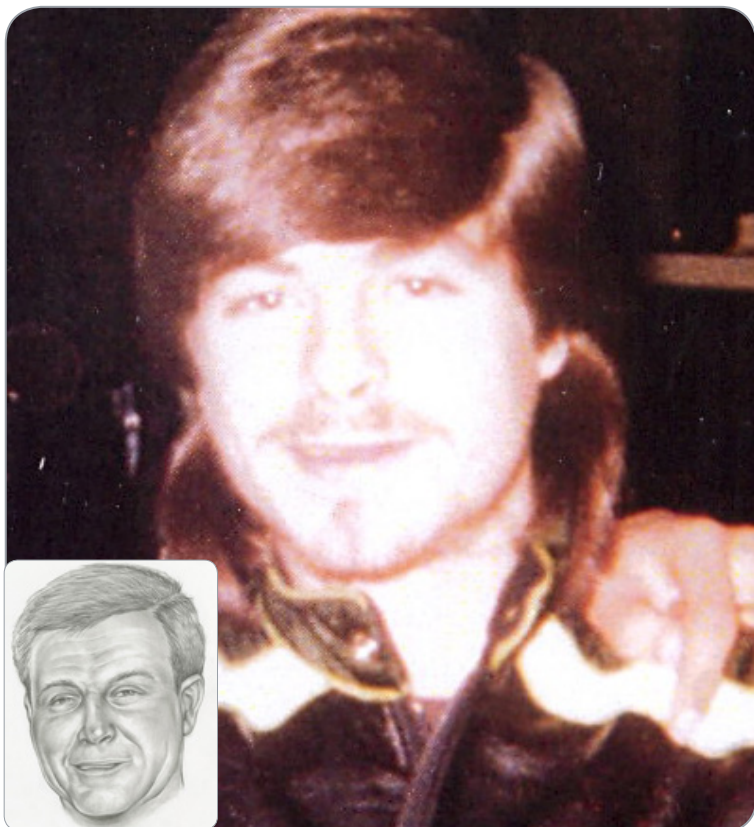

## Michel GAUDREAU

**DISPARU DEPUIS • MISSING SINCE**  
16 décembre 1981 | *December 16, 1981*

**DE • FROM:**  
Sainte-Catherine, QC

La dernière fois qu'il a été vu, il quittait le domicile familial à **La Prairie** en motoneige pour aller récupérer son auto, qui a été localisée dans un stationnement avec ses **vêtements de motoneige** à l'intérieur.

*He was last seen leaving his home in **La Prairie** on a snowmobile. He was headed to pick up his car, which was later found abandoned in a parking lot with his **snowmobile attire** inside.*

**ÂGE • AGE**