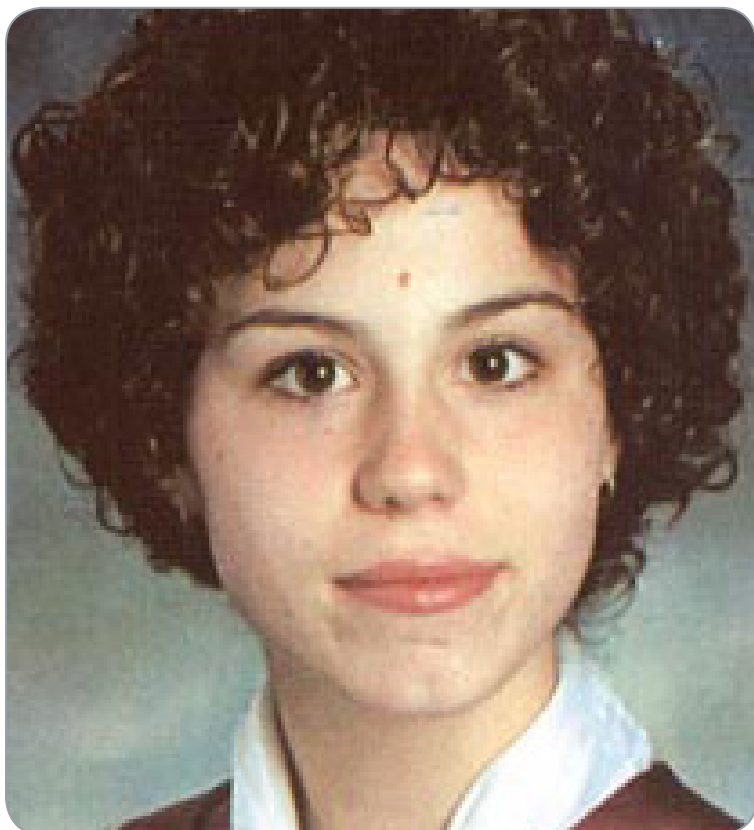

DISPARUE • MISSING

Julie SURPRENANT

DISPARUE DEPUIS • MISSING SINCE
16 novembre 1999 | *November 16, 1999*

DE • FROM:
Terrebonne, QC

La dernière fois qu'elle a été vue, elle descendait de l'**autobus 25A à Terrebonne.**

*She was last seen getting off **bus 25A in Terrebonne.***

ÂGE • AGE

16 ans | *16 years old*

TAILLE • HEIGHT

1,57 m | *5' 2"*

POIDS • WEIGHT

45 kg (99 livres) | *45 kgs (99 lbs)*

YEUX • EYES