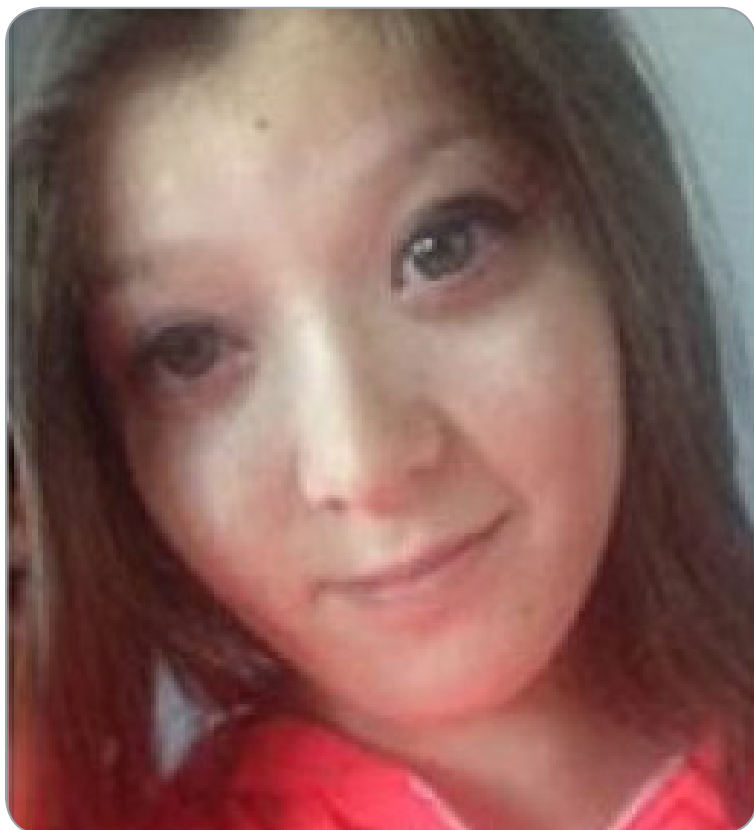

DISPARUE • MISSING

Amélie LAFRANCE

DISPARUE DEPUIS • MISSING SINCE
17 octobre 2016 | *October 17, 2016*

DE • FROM:
Pont-Viau, QC

ÂGE • AGE

17 ans | *17 years old*

TAILLE • HEIGHT

1,55 m | *5' 1"*

POIDS • WEIGHT

52 kg (115 livres) | *52 kg (115 lbs)*

YEUX • EYES

Pers | *Blue-Green*

CHEVEUX • HAIR

Bruns | *Brown*

**LANGUE(S) PARLÉE(S)
LANGUAGE(S) SPOKEN**

Français | *French*

**SIGNE(S) PARTICULIER(S)
DISTINGUISHING MARK(S)**

Lunettes de vue, tatouage d'un cœur sur un de ses poignets et perçage sur la langue | *Glasses, heart tattoo on her wrist and a piercing on her tongue*