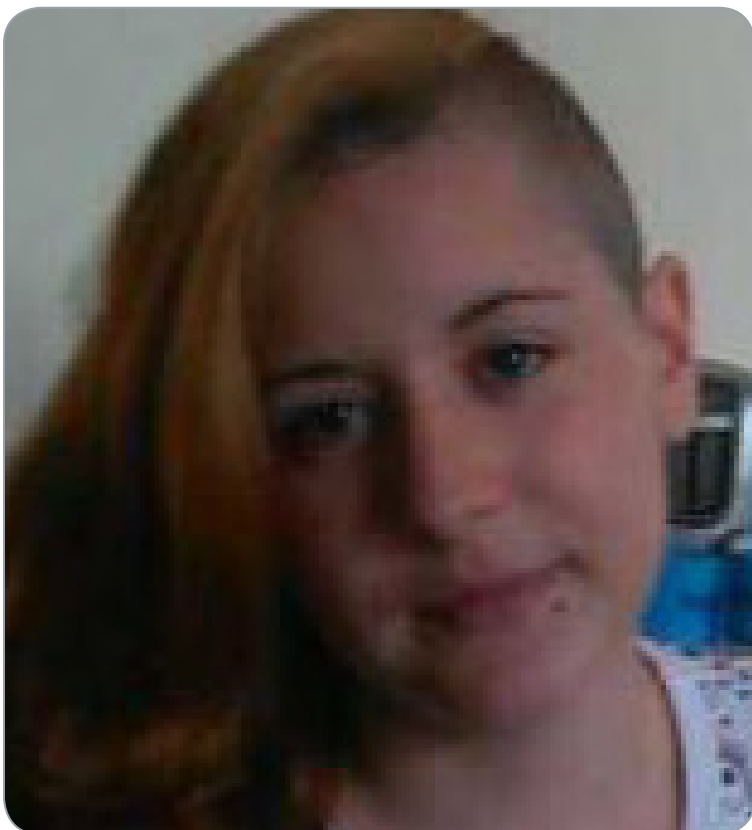

# DISPARUE • MISSING

## Emma CURADEAU

**DISPARUE DEPUIS • MISSING SINCE**  
9 novembre 2016 | *November 9, 2016*

**DE • FROM:**  
Pierrefonds, QC

On craint pour sa sécurité.  
*Her parents fear for her safety.*

**ÂGE • AGE**

17 ans | *17 years old*

**TAILLE • HEIGHT**

1,52 m | 5'

**POIDS • WEIGHT**

54 kg (120 livres) | *54 kg (120 lbs)*

**YEUX • EYES**

Bruns | *Brown*

**CHEVEUX • HAIR**

Blonds-châtains | *Light Brown*